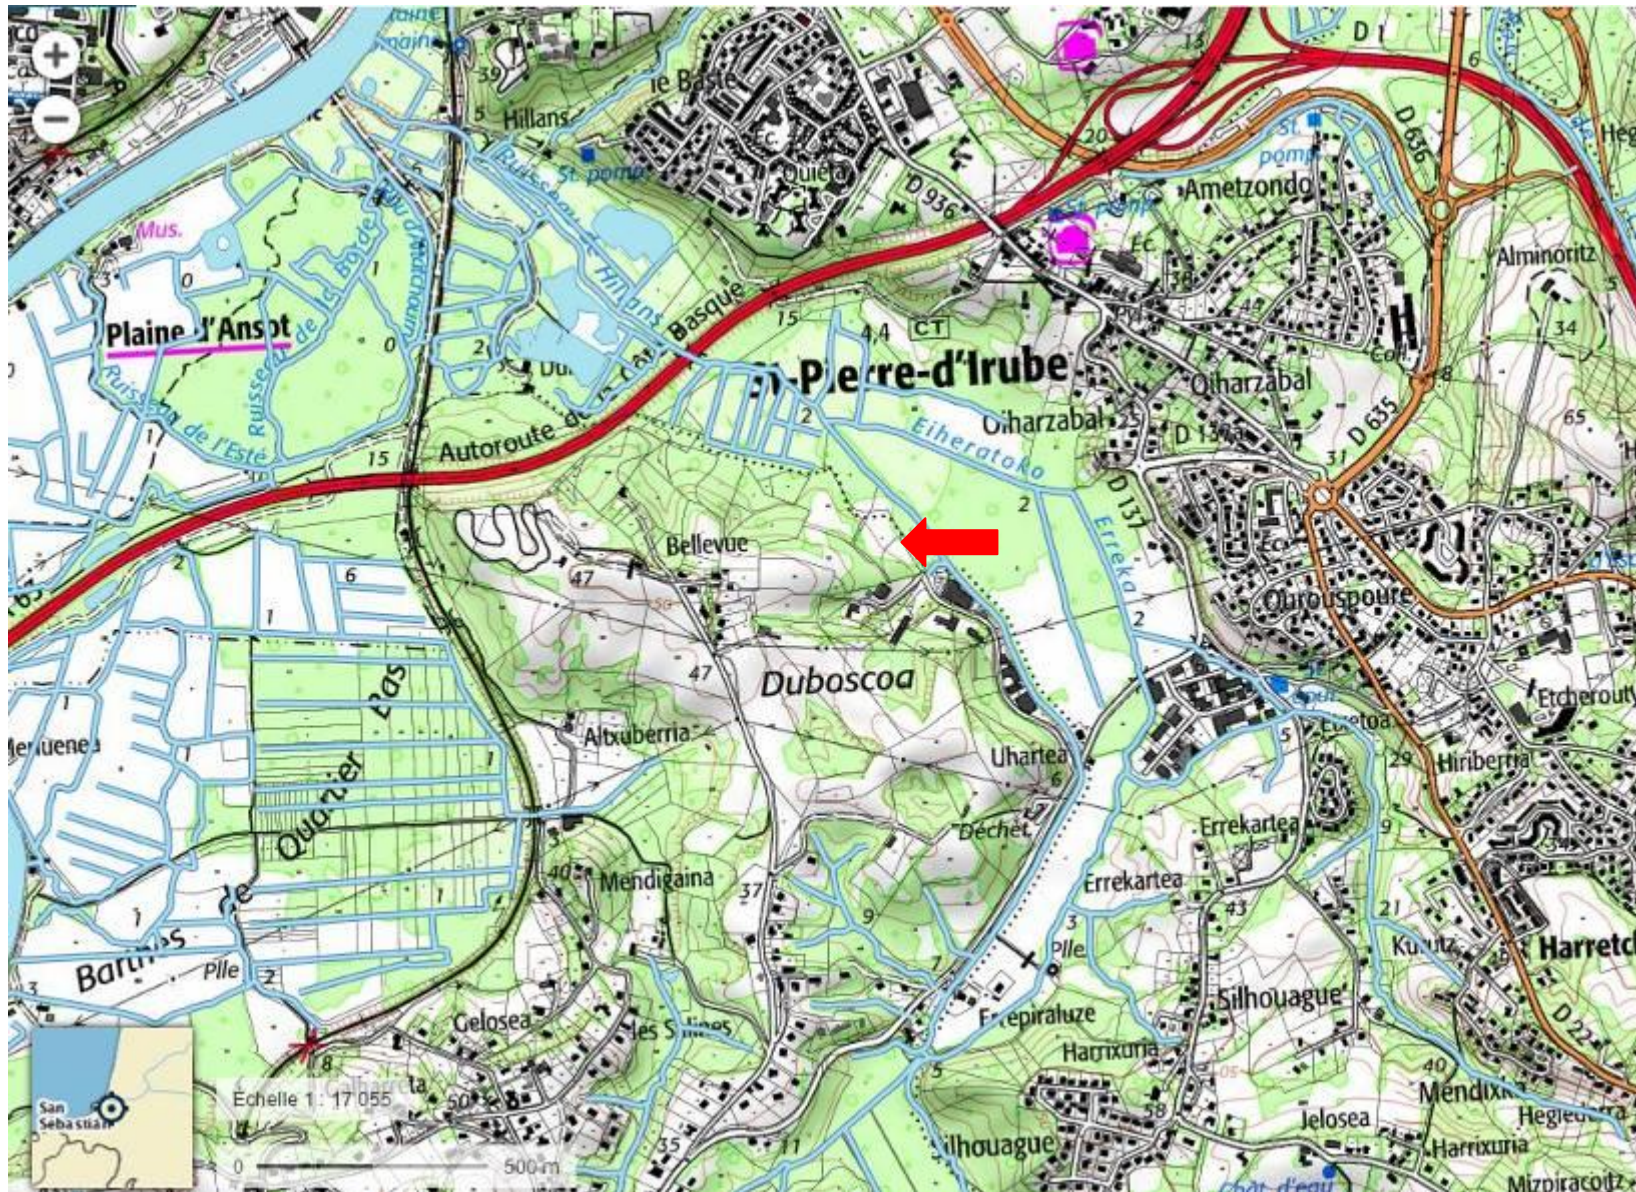

## Situation générale.

Sur cette parcelle située sur la ZA de Duboscoa à Villefranque, des dépôts de déchets de bâtiment sont stockés. On y retrouve les stocks issus de l'ancien centre de M Lagourgue à Maignon.

Éléments cadastraux :

Hydrographie :

ZNIEFFS et zones protégées : Natura 2000 (les Znieffes se superposent sur Natura 2000)

En rouge : « Lagourgue et le n° de tél