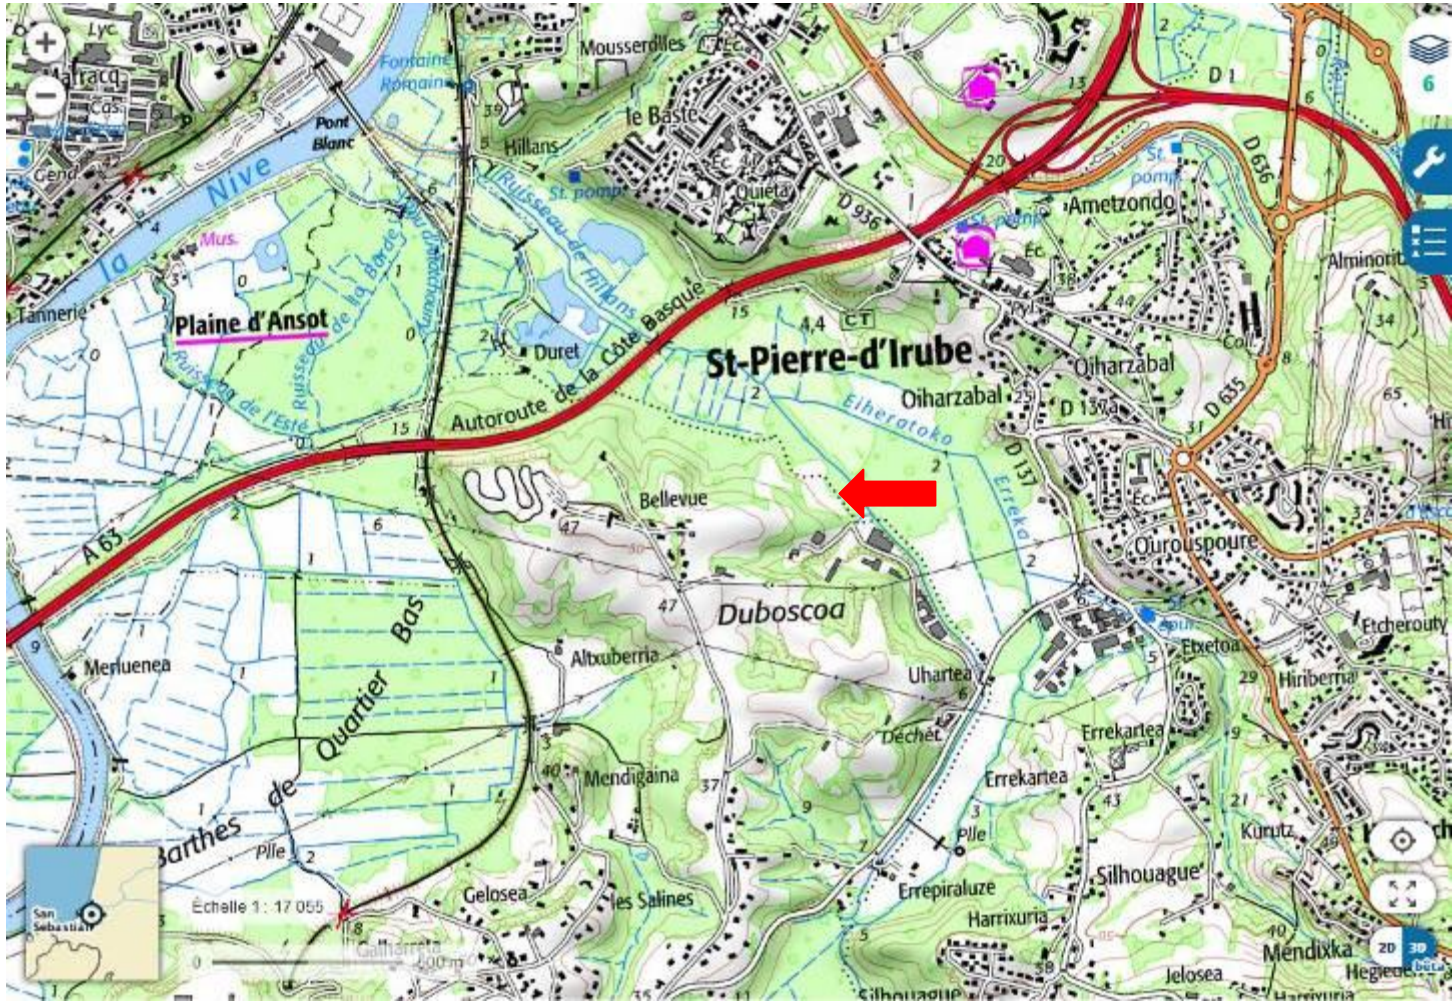

*Collectif des  
Associations de  
Défense de l'  
Environnement  
Pays Basque  
Sud des Landes.  
(43 associations)*

**DOSSIER Villefranque  
quartier bas Mai 2017.**

## Situation générale.

Sur cette parcelle située sur la ZA de Duboscoa à Villefranque, des dépôts de déchets de bâtiment sont stockés. On y retrouve les stocks issus de l'ancien centre de M Lagourgue à Maignon.

Éléments cadastraux :

Hydrographie :

ZNIEFFS et zones protégées : Natura 2000 (les Znieffes se superposent sur Natura 2000)

En rouge : « Lagourgue et le n° de tél