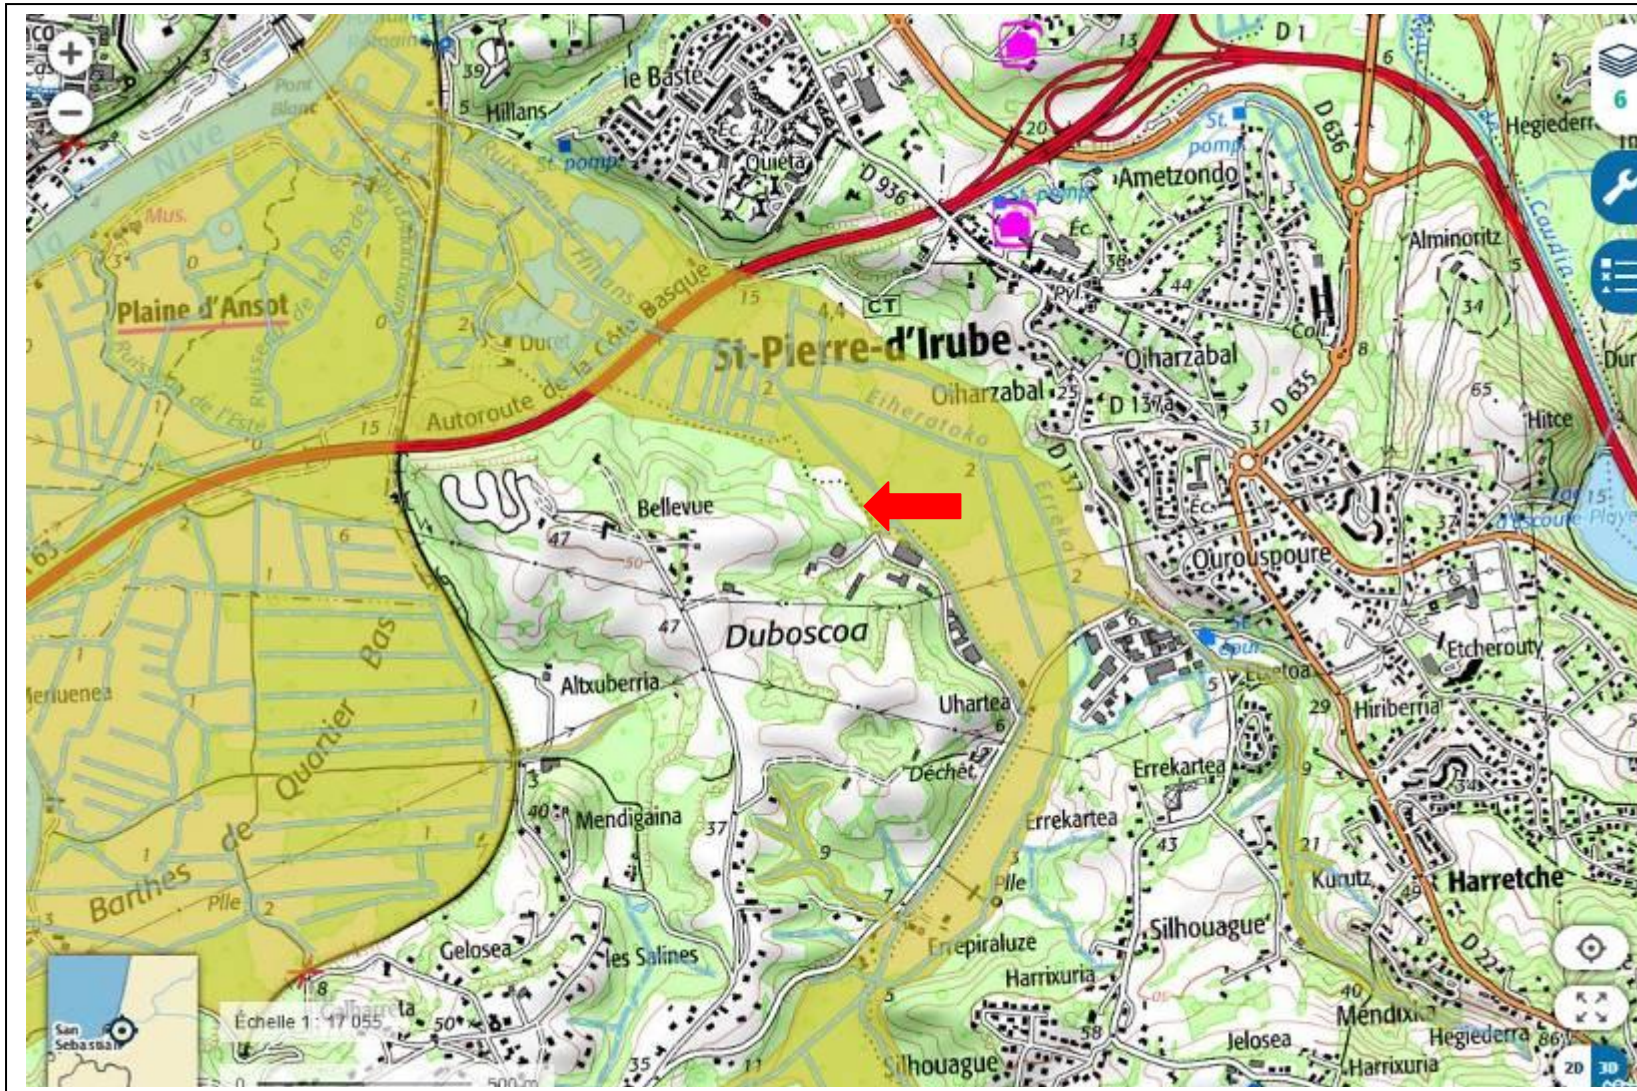

## Situation générale.

Sur cette parcelle située sur la ZA de Duboscoa à Villefranque, des dépôts de déchets de bâtiment sont stockés. On y retrouve les stocks issus de l'ancien centre de M Lagourgue à Maignon.

Éléments cadastraux :

Hydrographie :

ZNIEFFS et zones protégées : Natura 2000 (les Znieffes se superposent sur Natura 2000)

En rouge : « Lagourgue et le n° de tél