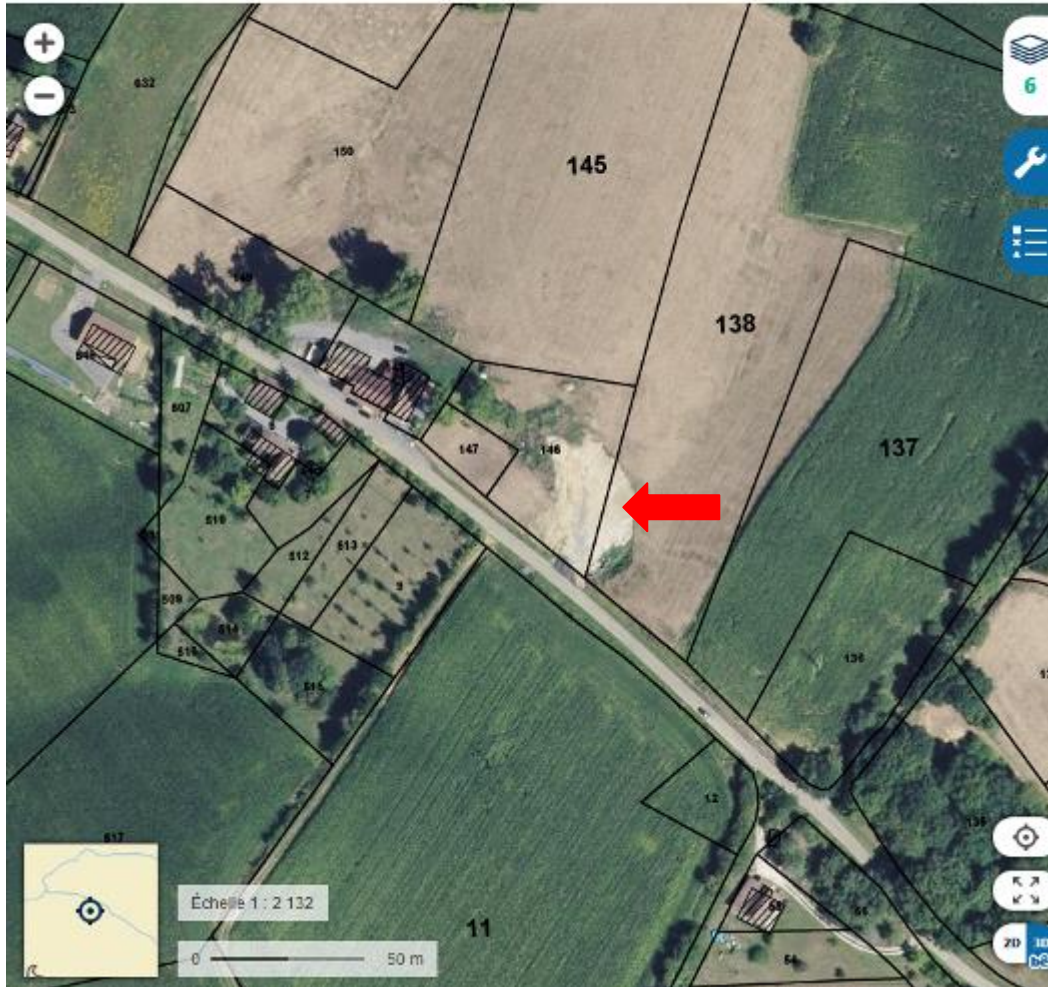

Eléments cadastraux :

portail

64300 Ozenx-Montestrucq