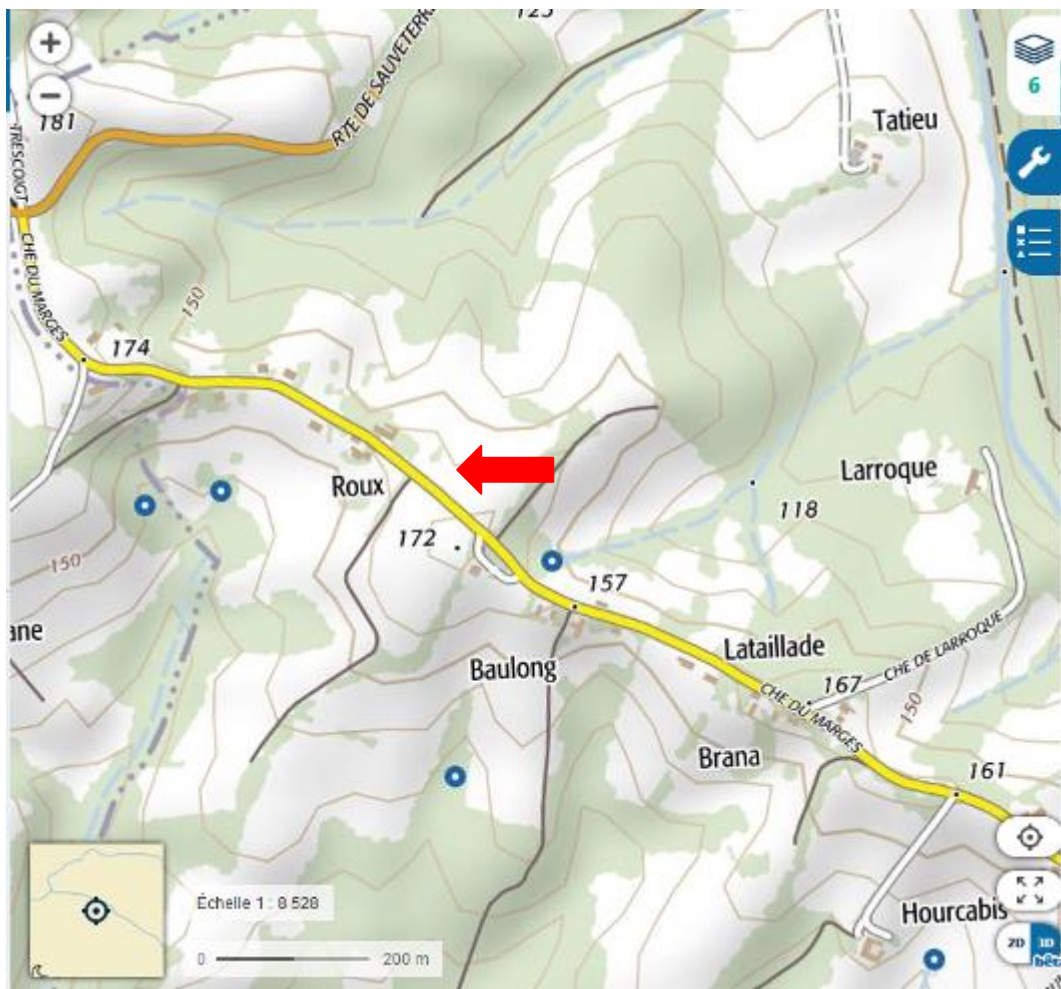

*Collectif des
Associations de
Défense de l'
Environnement
Pays basque
Sud des Landes
(57 associations)*

**DOSSIER MONTESTRUCQ
Avril 2018.**

Situation générale.

Sur cette parcelle située en bordure de la route des Marges à Montestrucq 64300, une décharge sauvage s'est installée.

Le camionneur est un entrepreneur qui a pignon sur rue (voir photos).

Il semble qu'il n'y ait aucune autorisation.

Historiquement, une mare était préexistante avec les espèces de batraciens suivantes : grenouille de tesson, grenouille rieuse, crapaud accoucheur, crapaud commun, grenouille agile, triton palmé (helvète), marbré, rainette. Tous sont encore observables dans le quartier.

Eléments cadastraux :

portail

64300 Ozenx-Montestrucq

Infractions :

Nature des déchets.

Camion recouvrant les déchets de BTP par de la terre.