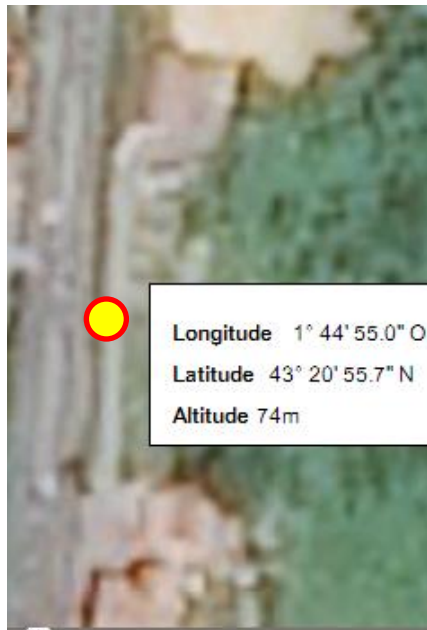

**DECHARGE SAUVAGE « KAMINOBERRIA » -BIRIATOU****14.2.2015**

**Toutes les vues proviennent de**

**-Geoportail 2012 ou 2014**

**-Google earth +street-view**

**-la décharge est indiquée par ce signe **

GEOPORTAIL-2014-HYDROGRAPHIE-COURBES DE NIVEAU

Geoportail-VUE GENERALE+ HYDROGRAPHIE

**Geoportail 2014-Cadastre+Hydrographie**

Geoportail 2012-hydrographie-latitude-longitude-routes-chemins

10

Street View-Vue depuis la nationale 810