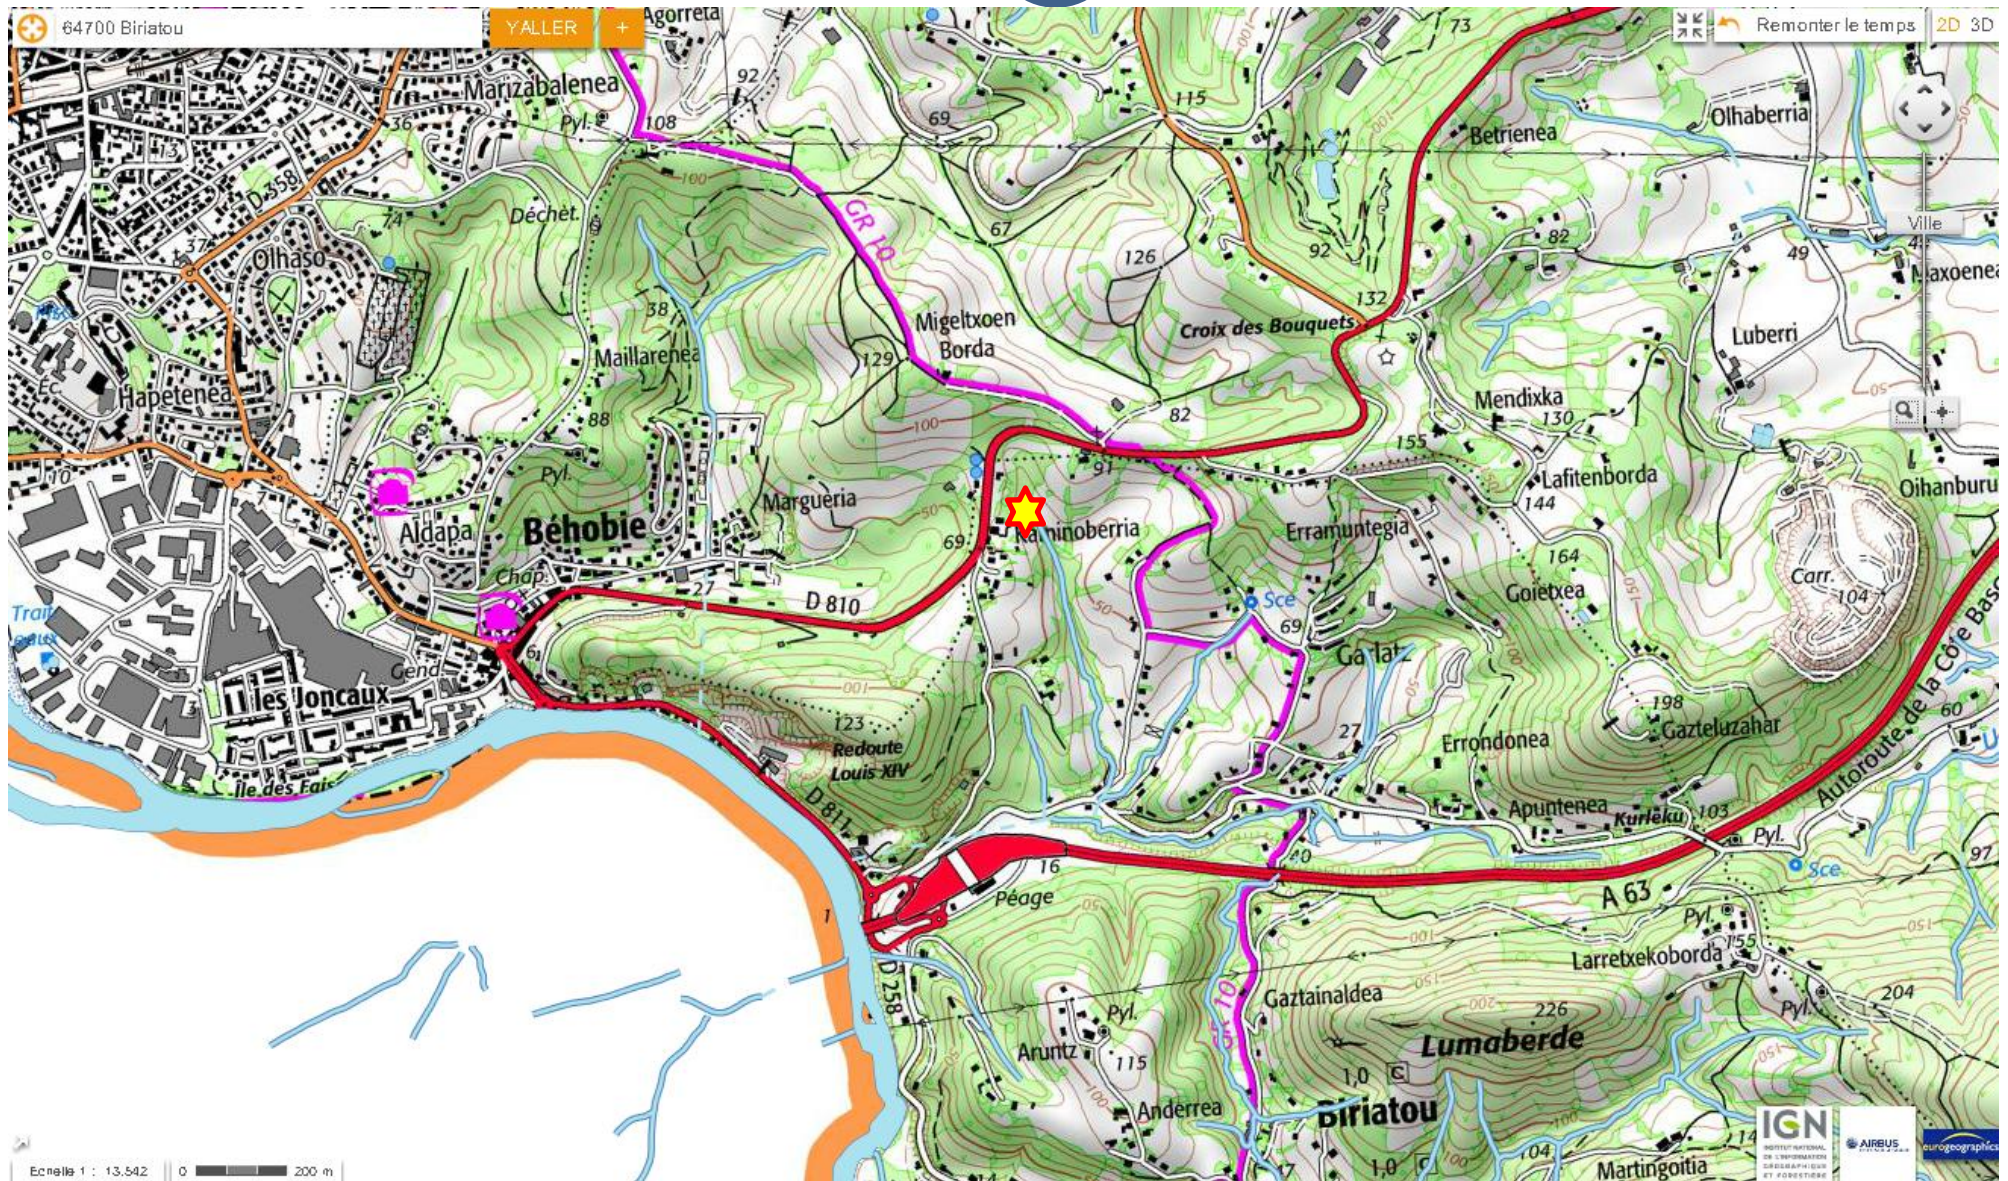

**DECHARGE SAUVAGE « KAMINOBERRIA » -BIRIATOU****14.2.2015**

**Toutes les vues proviennent de**

**-Geoportail 2012 ou 2014**

**-Google earth +street-view**

**-la décharge est indiquée par ce signe **

GEOPORTAIL-2014-HYDROGRAPHIE-COURBES DE NIVEAU

Geoportail-VUE GENERALE+ HYDROGRAPHIE

**Geoportail 2014-Cadastre+Hydrographie**

Geoportail 2012-hydrographie-latitude-longitude-routes-chemins

10

Street View-Vue depuis la nationale 810