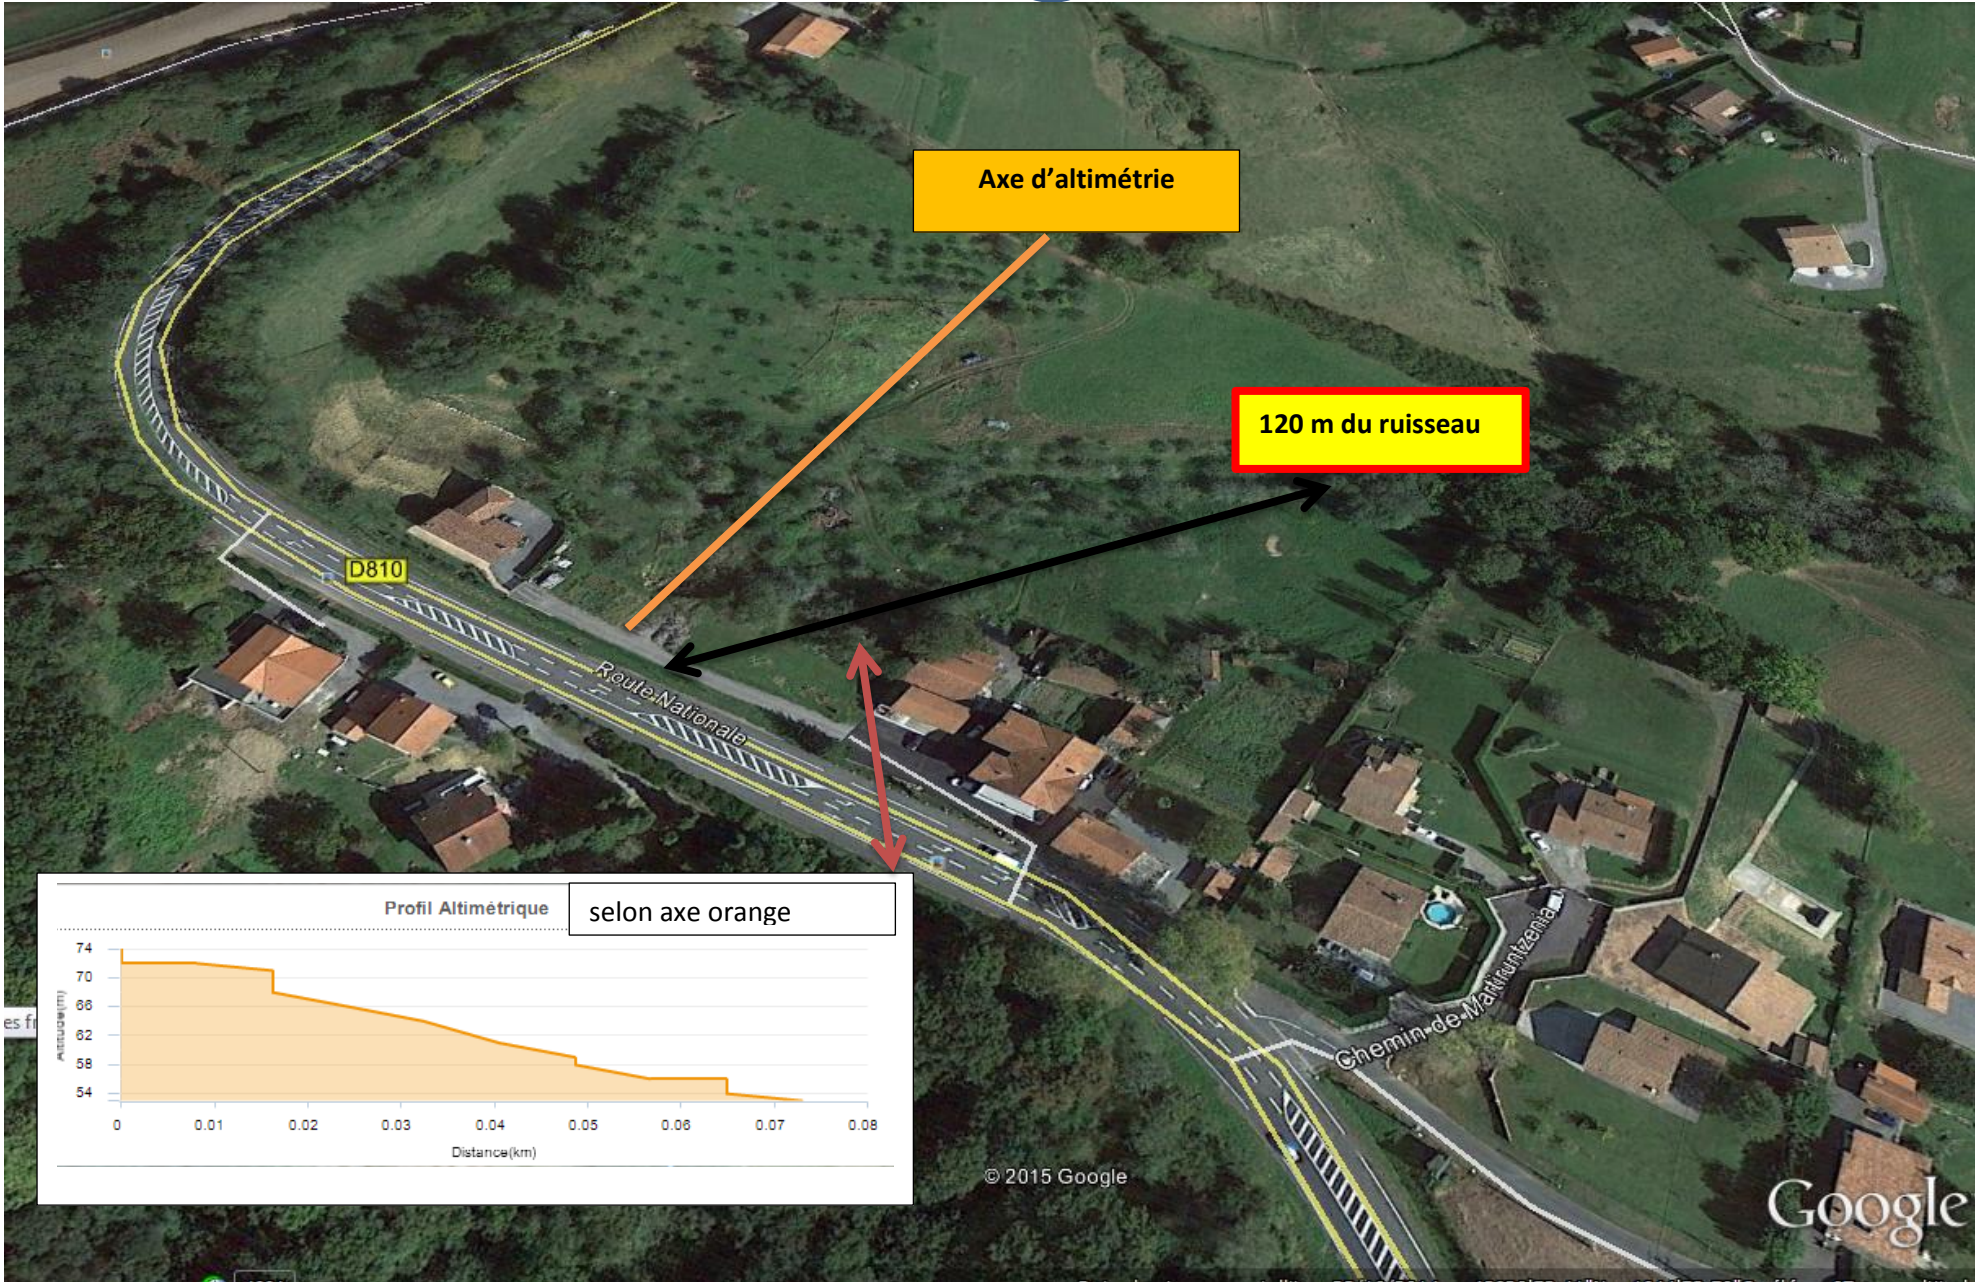

**DECHARGE SAUVAGE « KAMINOBERRIA » -BIRIATOU****14.2.2015**

**Toutes les vues proviennent de**

**-Geoportail 2012 ou 2014**

**-Google earth +street-view**

**-la décharge est indiquée par ce signe **

GEOPORTAIL-2014-HYDROGRAPHIE-COURBES DE NIVEAU

Geoportail-VUE GENERALE+ HYDROGRAPHIE

**Geoportail 2014-Cadastre+Hydrographie**

Geoportail 2012-hydrographie-latitude-longitude-routes-chemins

10

Street View-Vue depuis la nationale 810