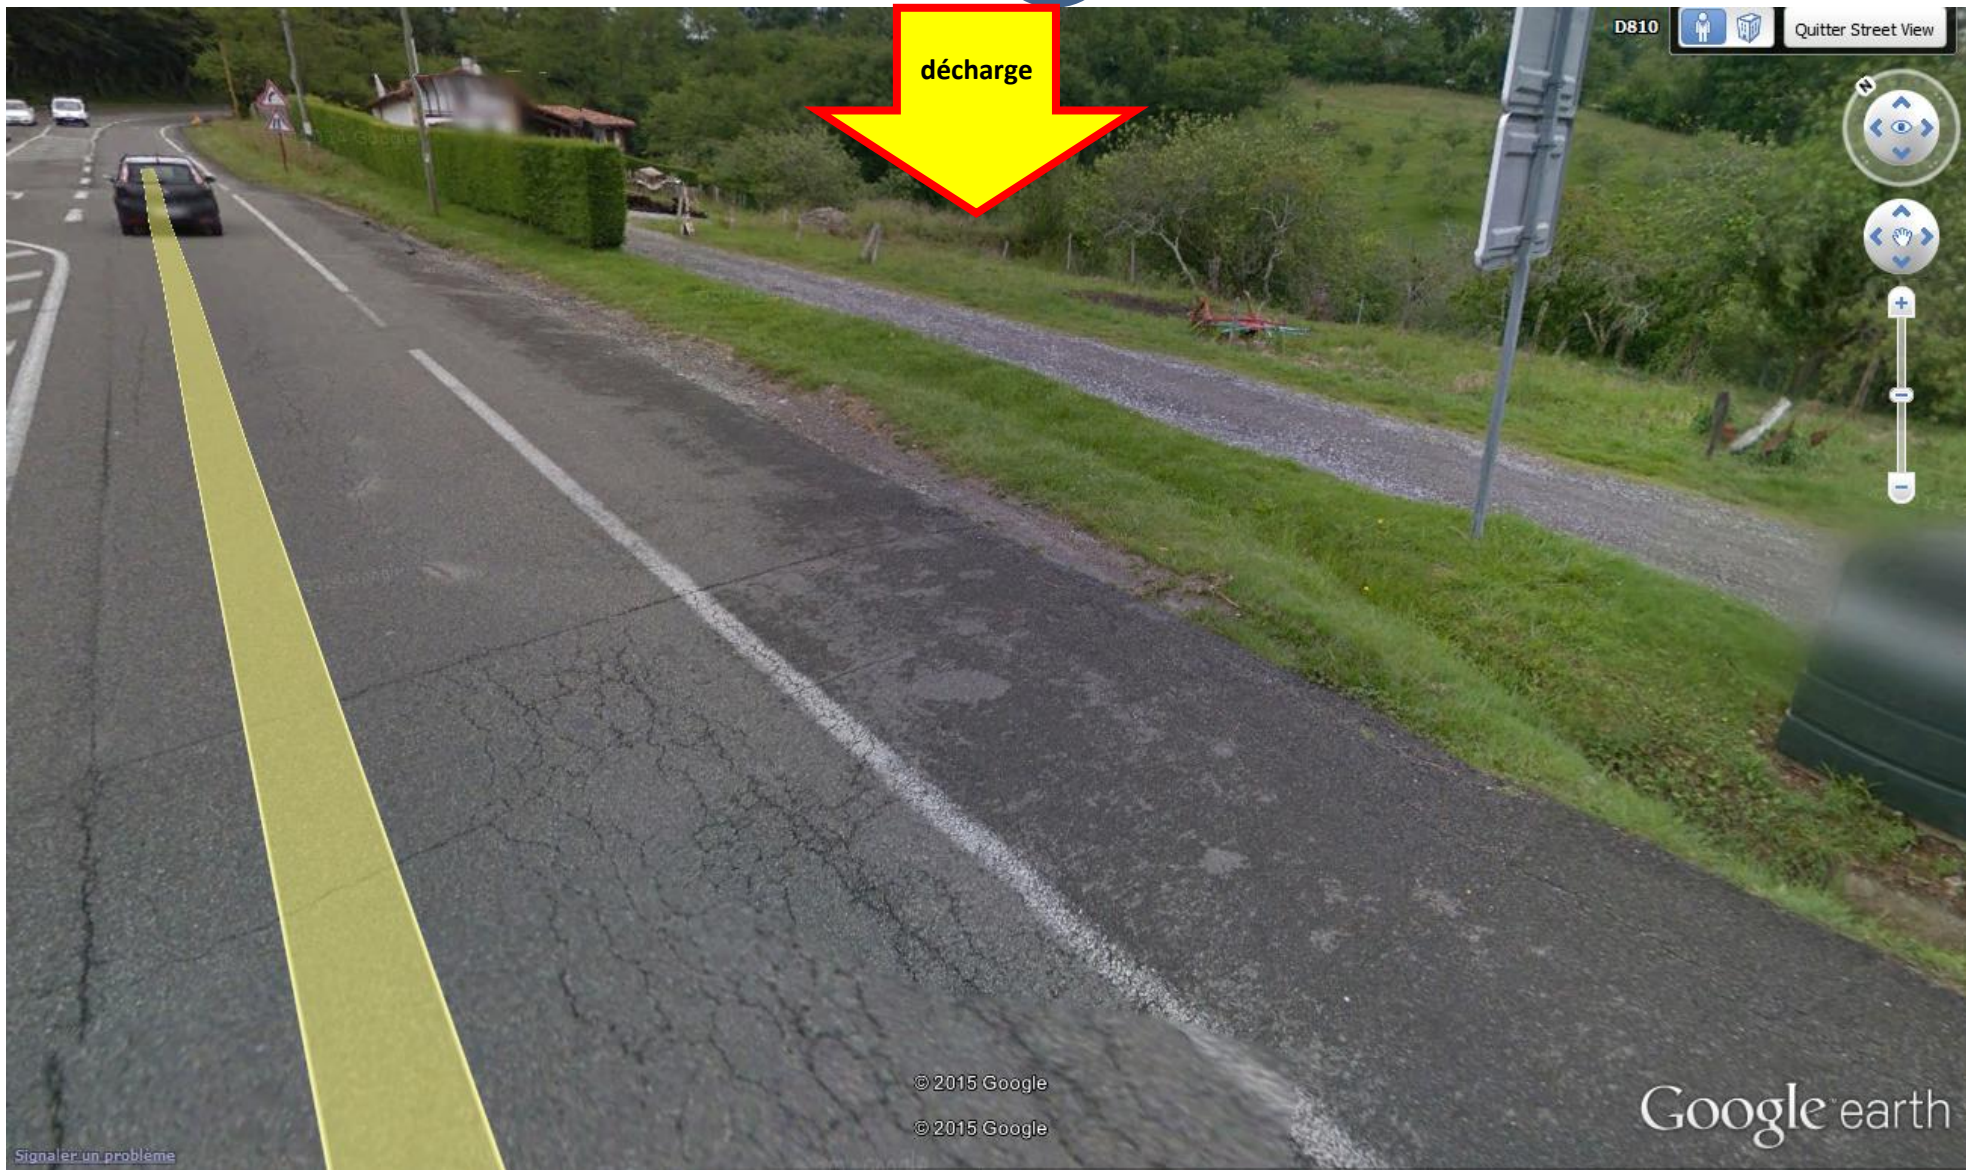

**DECHARGE SAUVAGE « KAMINOBERRIA » -BIRIATOU****14.2.2015**

**Toutes les vues proviennent de**

**-Geoportail 2012 ou 2014**

**-Google earth +street-view**

**-la décharge est indiquée par ce signe **

GEOPORTAIL-2014-HYDROGRAPHIE-COURBES DE NIVEAU

Geoportail-VUE GENERALE+ HYDROGRAPHIE

**Geoportail 2014-Cadastre+Hydrographie**

Geoportail 2012-hydrographie-latitude-longitude-routes-chemins

10

Street View-Vue depuis la nationale 810