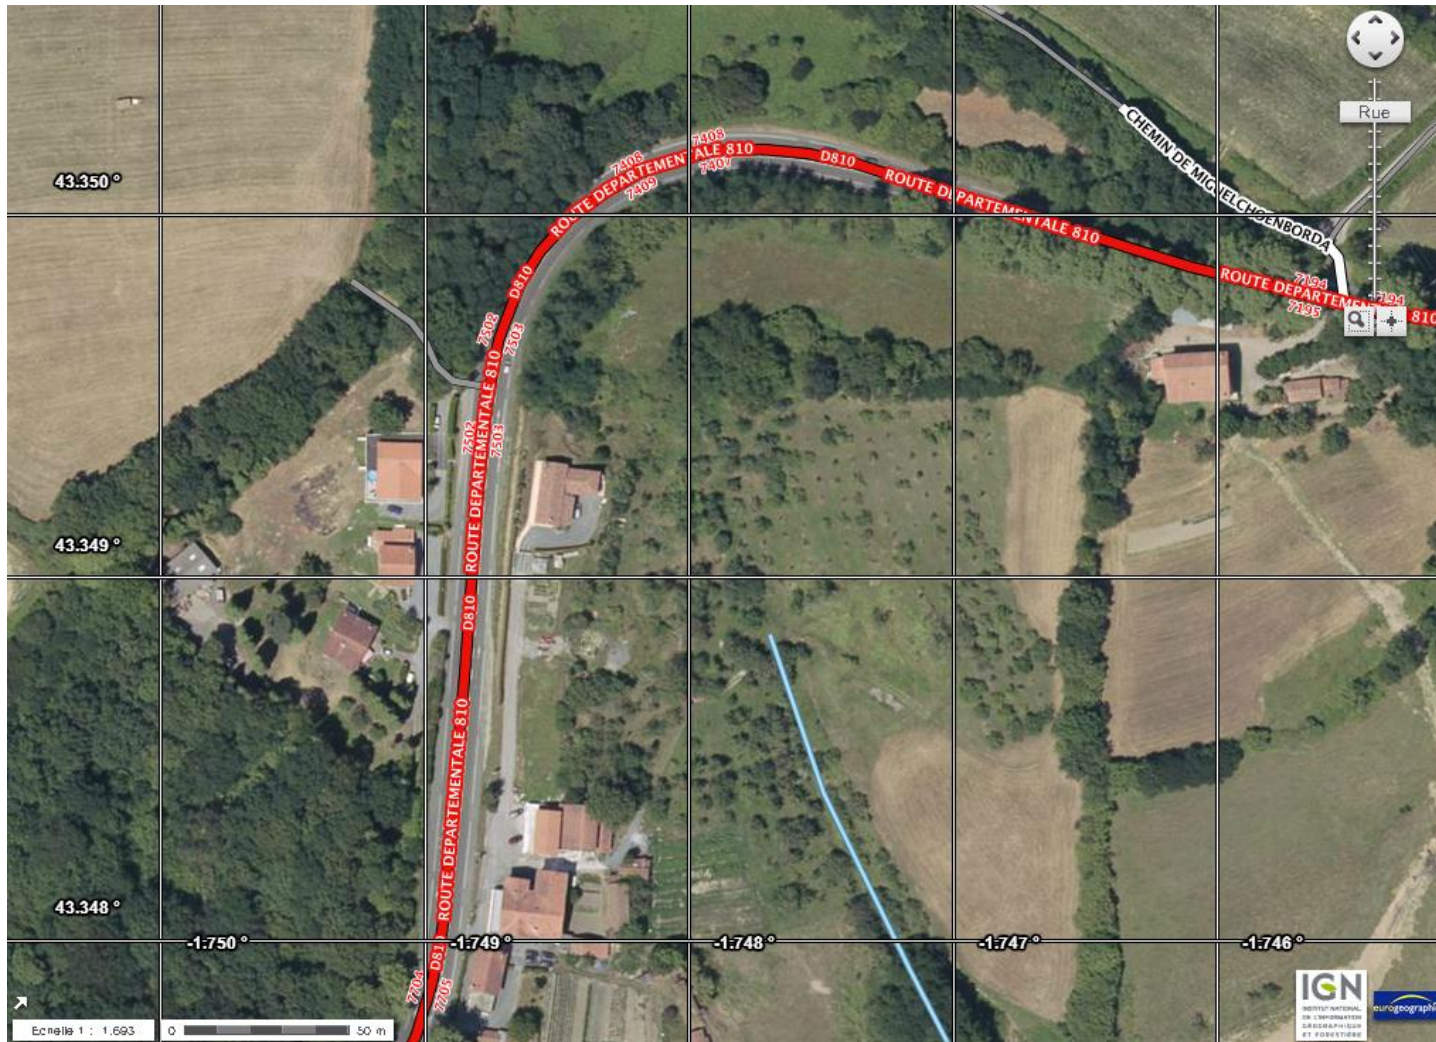

**DECHARGE SAUVAGE « KAMINOBERRIA » -BIRIATOU****14.2.2015**

**Toutes les vues proviennent de**

**-Geoportail 2012 ou 2014**

**-Google earth +street-view**

**-la décharge est indiquée par ce signe **

GEOPORTAIL-2014-HYDROGRAPHIE-COURBES DE NIVEAU

Geoportail-VUE GENERALE+ HYDROGRAPHIE

**Geoportail 2014-Cadastre+Hydrographie**

Geoportail 2012-hydrographie-latitude-longitude-routes-chemins

10

Street View-Vue depuis la nationale 810