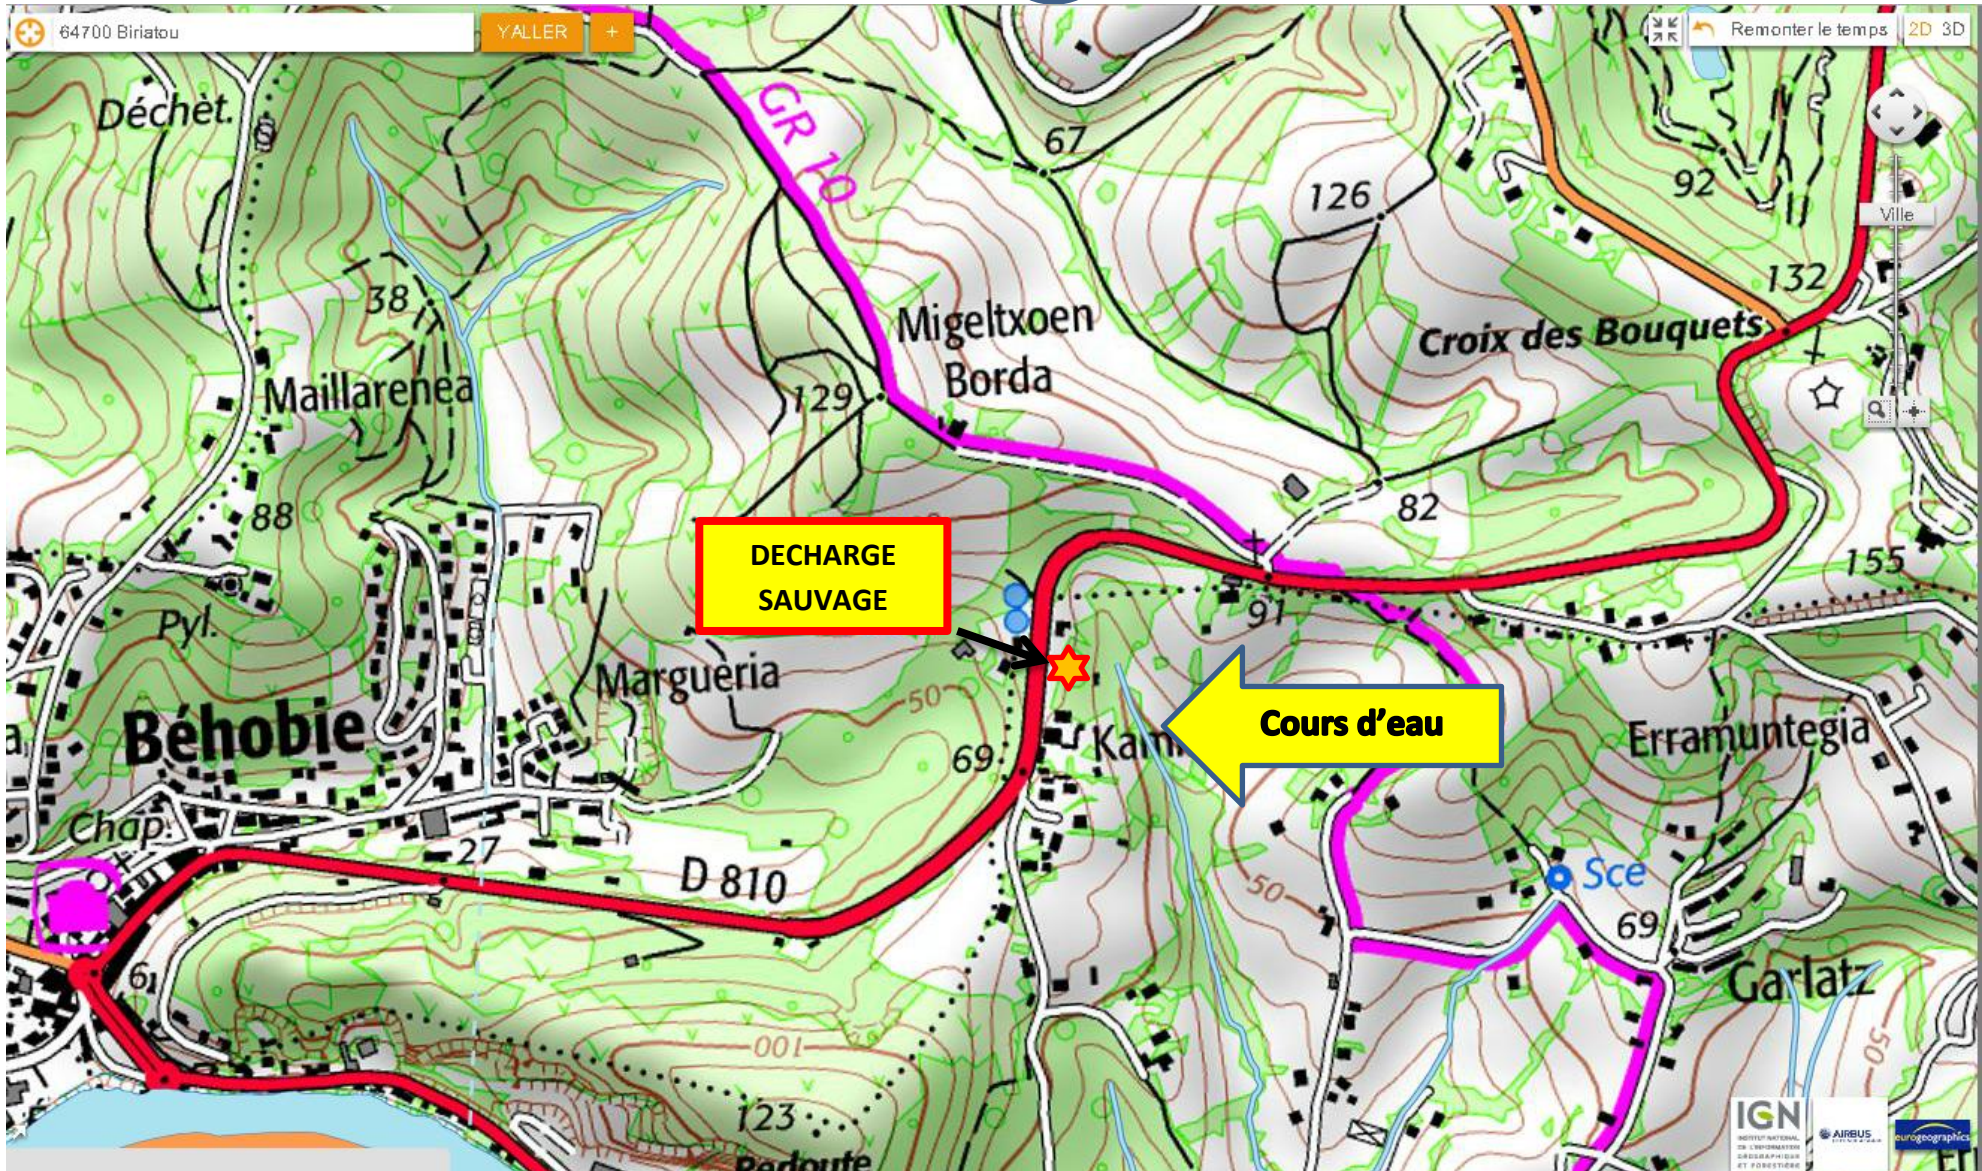

**DECHARGE SAUVAGE « KAMINOBERRIA » -BIRIATOU****14.2.2015**

**Toutes les vues proviennent de**

**-Geoportail 2012 ou 2014**

**-Google earth +street-view**

**-la décharge est indiquée par ce signe **

GEOPORTAIL-2014-HYDROGRAPHIE-COURBES DE NIVEAU

Geoportail-VUE GENERALE+ HYDROGRAPHIE

**Geoportail 2014-Cadastre+Hydrographie**

Geoportail 2012-hydrographie-latitude-longitude-routes-chemins

10

Street View-Vue depuis la nationale 810