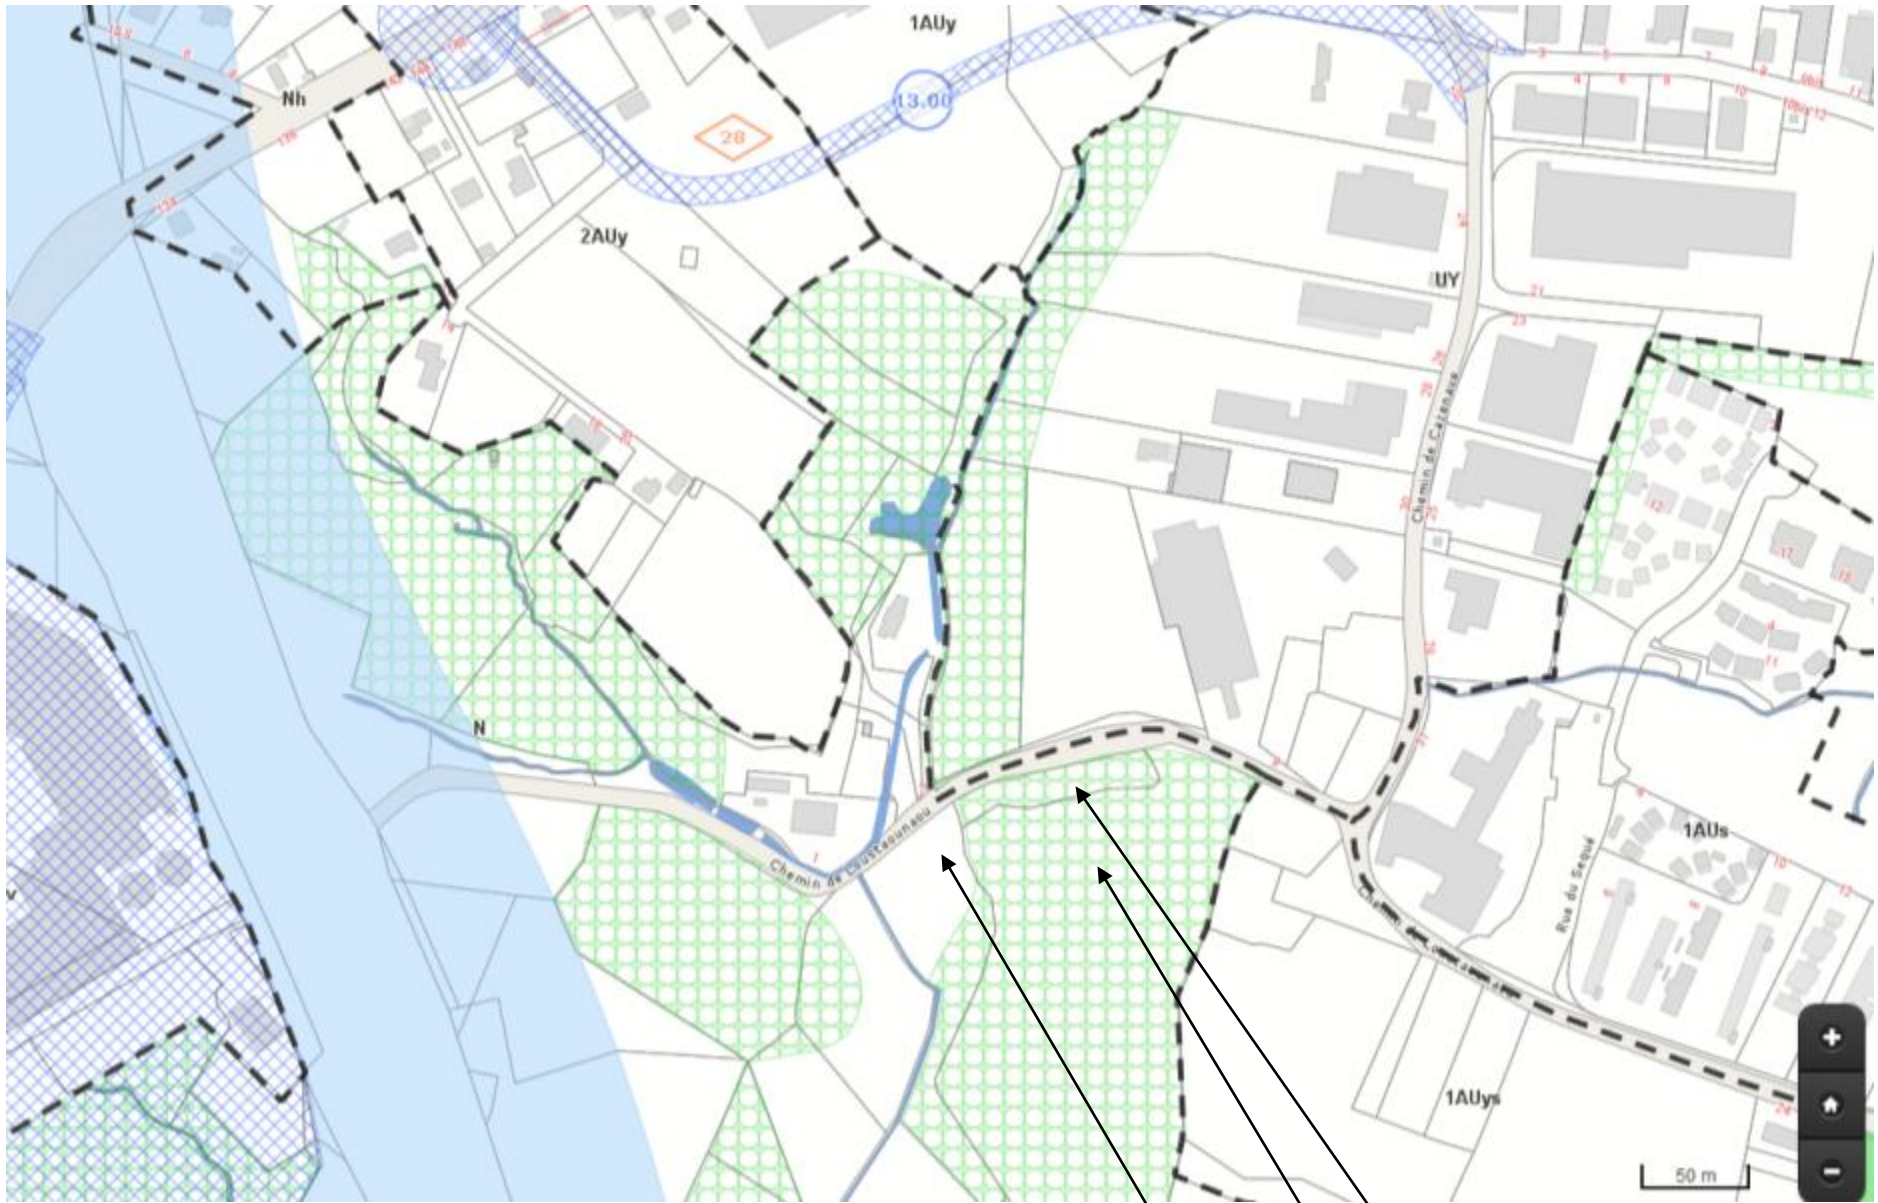

*Collectif des
Associations de
Défense de l'
Environnement
Pays Basque
Sud des Landes.
(43 associations)*

**DOSSIER SEQUE
Décembre 2018.**

Parcelles 220, 221 et 222 bois classés et Zone N du PLU

En jaune les parcelles 220, 221 et 222

En vert clair ZNIEFF
type II