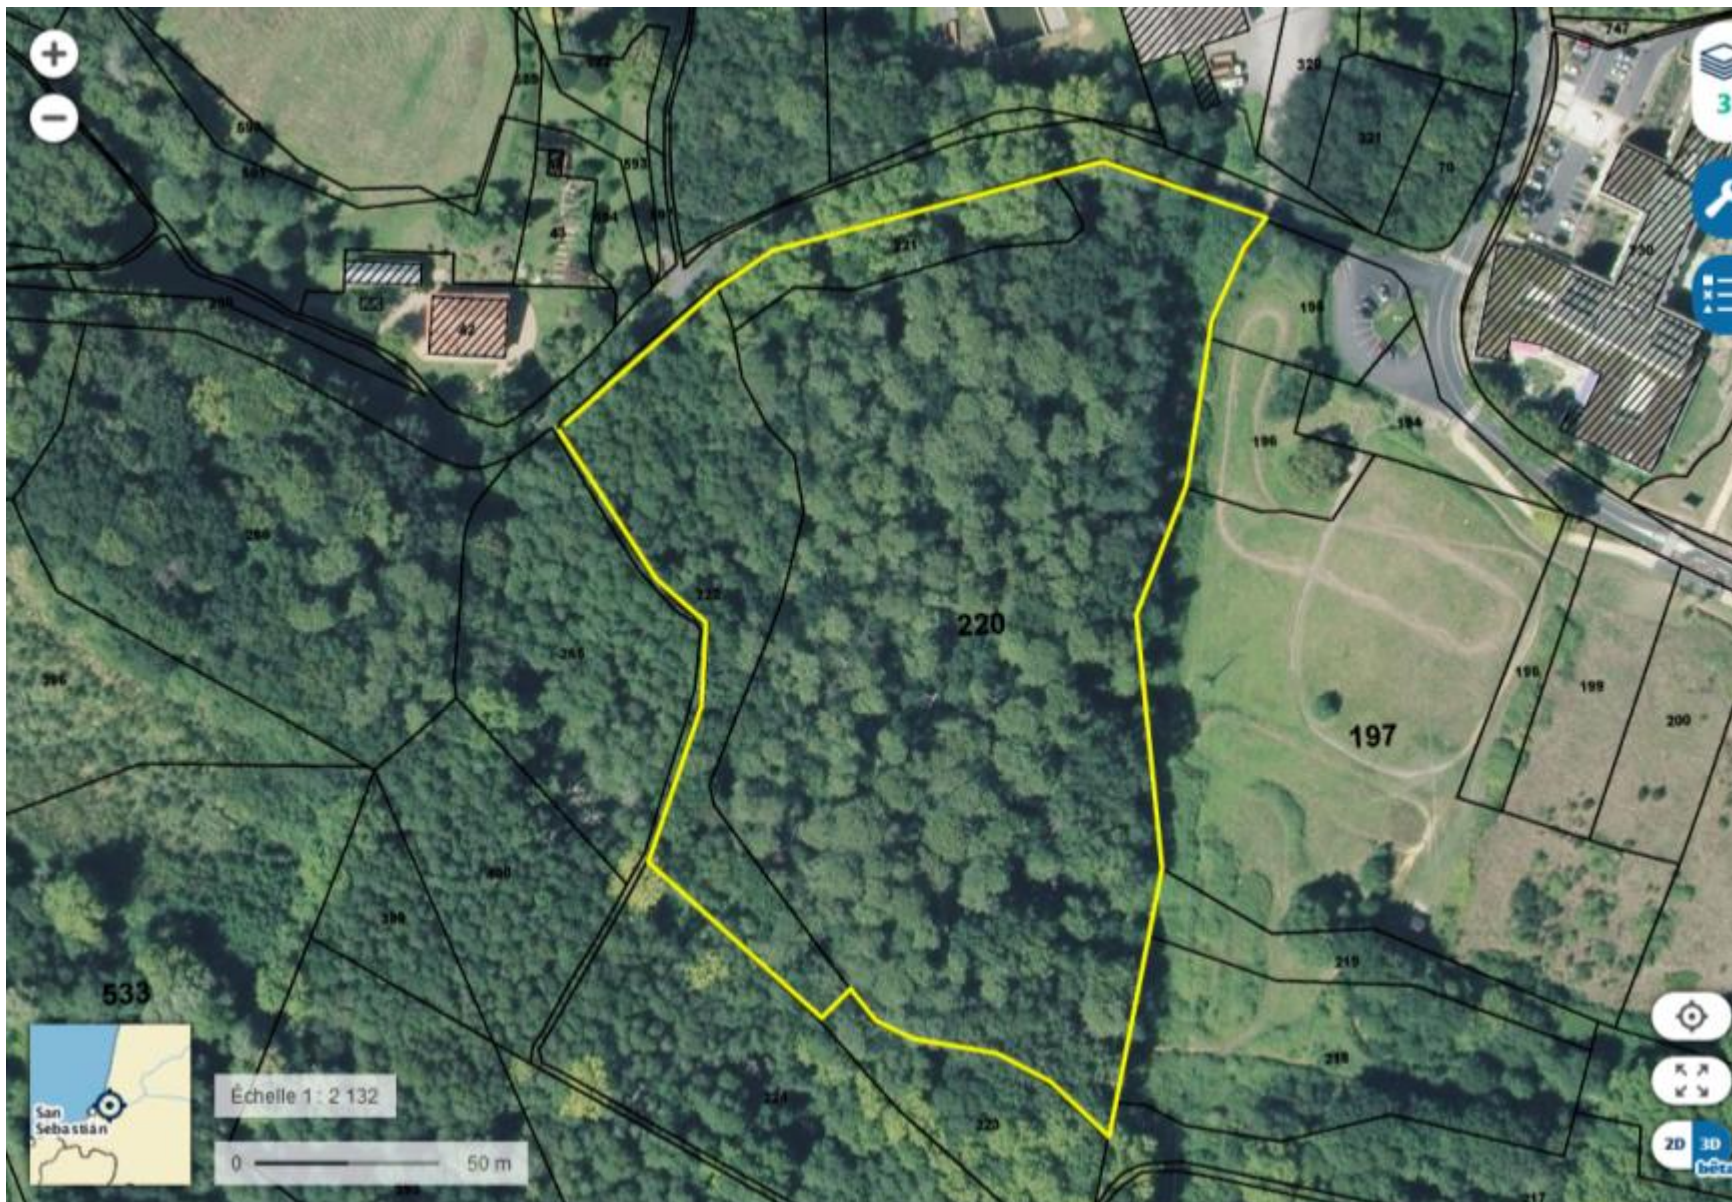

*Collectif des
Associations de
Défense de l'
Environnement
Pays Basque
Sud des Landes.
(43 associations)*

**DOSSIER SEQUE
Décembre 2018.**

Parcelles 220, 221 et 222 bois classés et Zone N du PLU

En jaune les parcelles 220, 221 et 222

En vert clair ZNIEFF
type II